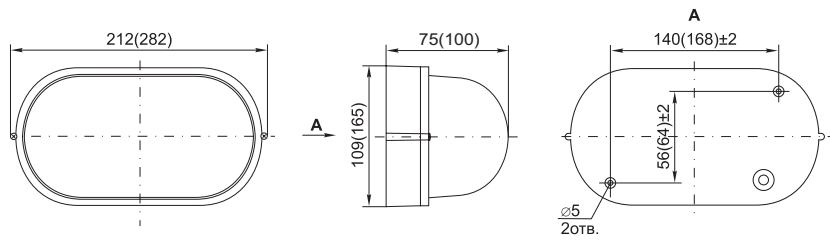

НПП 1401, НПП 1201

В скобках указаны размеры для НПП 1201

Тип	Максимальная мощность лампы, Вт	Максимальные размеры лампы, мм длина диаметр	Масса, кг	Цвет	Способ установки	Артикул
НПП 1401	60	110 65	0,95	белый черный	накладной, настенно-потолочный	LNPP0-1401-1-060-K01 LNPP0-1401-1-060-K02
НПП 1201	100	180 80	1,6	белый	накладной, настенно-потолочный	LNPP0-1201-1-100-K01