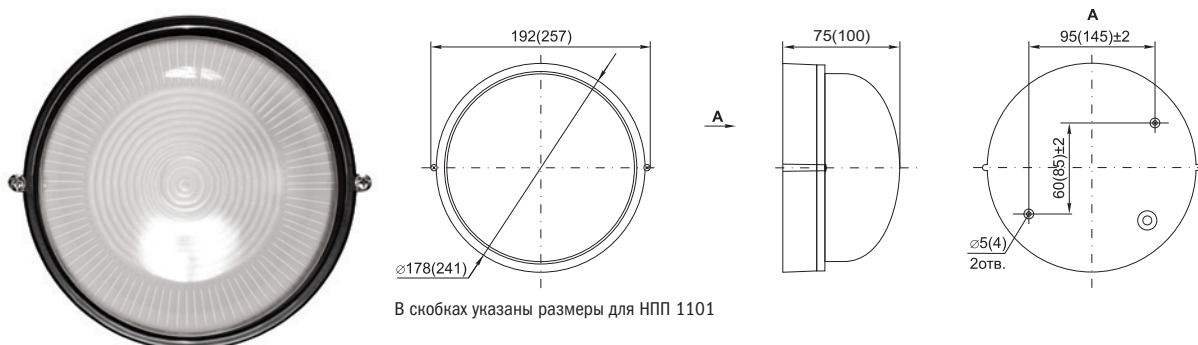

Светильники НПП с корпусом из алюминиевого сплава

Соответствуют требованиям технических регламентов Таможенного союза ТР ТС 004/2011, ТР ТС 020/2011, ГОСТ Р МЭК 60598-1, ГОСТ Р МЭК 60598-2-1. Светильники предназначены для внутреннего освещения общественных и производственных помещений и для наружного освещения. Конструкция светильника и применяемые материалы обеспечивают высокую механическую прочность и защиту от проникновения пыли и влаги по классу IP54.

НПП 1301, НПП 1101

Тип	Максимальная мощность лампы, Вт	Максимальные размеры ламп, мм		Масса, кг	Цвет	Способ установки	Артикул
		длина	диаметр				
НПП 1301	60	90	65	0,95	белый черный	накладной, настенно- потолоч- ный	LNPP0-1301-1-060-K01 LNPP0-1301-1-60-K02
НПП 1101	100	140	65	1,6	белый черный	накладной, настенно- потолоч- ный	LNPP0-1101-1-100-K01 LNPP0-1101-1-100-K02

НПП 1302, НПП 1102

В скобках указаны размеры для НПП 1102

Тип	Максимальная мощность лампы, Вт	Максимальные размеры ламп, мм		Масса, кг	Цвет	Способ установки	Артикул
		длина	диаметр				
НПП 1302	60	90	65	0,95	белый черный	накладной, настенно-потолочный	LNPP0-1302-1-060-K01 LNPP0-1302-1-060-K02
НПП 1102	100	140	65	1,6	белый черный	накладной, настенно-потолочный	LNPP0-1102-1-100-K01 LNPP0-1102-1-100-K02