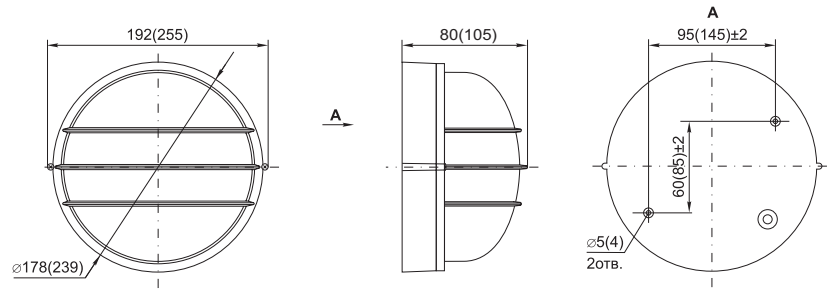

НПП 1302, НПП 1102

В скобках указаны размеры для НПП 1102

Тип	Максимальная мощность лампы, Вт	Максимальные размеры ламп, мм		Масса, кг	Цвет	Способ установки	Артикул
		длина	диаметр				
НПП 1302	60	90	65	0,95	белый черный	накладной, настенно-потолочный	LNPP0-1302-1-060-K01 LNPP0-1302-1-060-K02
НПП 1102	100	140	65	1,6	белый черный	накладной, настенно-потолочный	LNPP0-1102-1-100-K01 LNPP0-1102-1-100-K02

НПП 1303

Тип	Максимальная мощность лампы, Вт	Максимальные размеры ламп, мм		Масса, кг	Цвет	Способ установки	Артикул
		длина	диаметр				
НПП 1303	60	90	65	0,95	белый черный	накладной, настенный	LNPP0-1303-1-060-K01 LNPP0-1303-1-060-K02

НПП 1304

Тип	Максимальная мощность лампы, Вт	Максимальные размеры ламп, мм		Масса, кг	Цвет	Способ установки	Артикул
		длина	диаметр				
НПП 1304	60	90	65	0,95	белый черный	накладной, настенно-потолочный	LNPP0-1304-1-060-K01 LNPP0-1304-1-060-K02

НПП 1306, НПП 1106

В скобках указаны размеры для НПП 1106

Тип	Максимальная мощность лампы, Вт	Максимальные размеры лампы, мм		Масса, кг	Цвет	Способ установки	Артикул
		длина	диаметр				
НПП 1306	60	90	65	0,95	белый черный	накладной, настенно-потолочный	LNPP0-1306-1-060-K01 LNPP0-1306-1-060-K02
НПП 1106	100	140	65	1,6	белый	накладной, настенно-потолочный	LNPP0-1106-1-100-K01