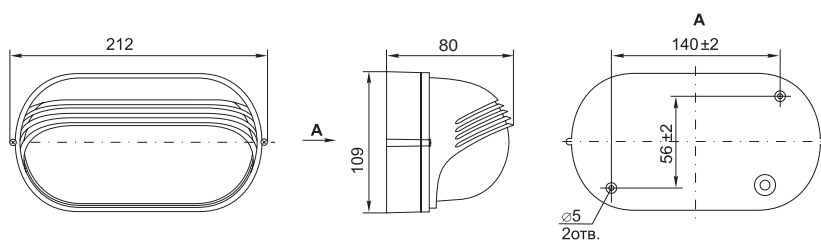

НПП 1407

Тип	Максимальная мощность лампы, Вт	Максимальные размеры лампы, мм		Масса, кг	Цвет	Способ установки	Артикул
		длина	диаметр				
НПП 1407	60	110	65	0,95	белый черный	накладной, настенный	LNPP0-1407-1-060-K01 LNPP0-1407-1-060-K02