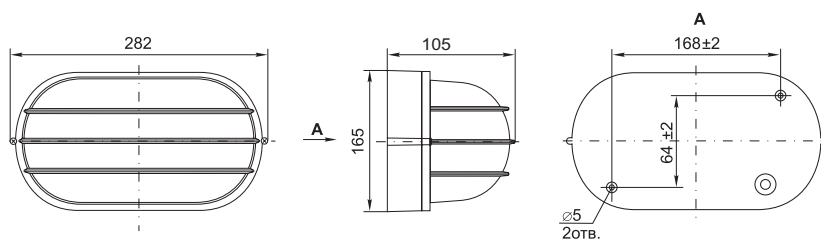

НПП 1401, НПП 1201

В скобках указаны размеры для НПП 1201

Тип	Максимальная мощность лампы, Вт	Максимальные размеры лампы, мм длина диаметр	Масса, кг	Цвет	Способ установки	Артикул
НПП 1401	60	110 65	0,95	белый черный	накладной, настенно-потолочный	LNPP0-1401-1-060-K01 LNPP0-1401-1-060-K02
НПП 1201	100	180 80	1,6	белый	накладной, настенно-потолочный	LNPP0-1201-1-100-K01

НПП 1402, НПП 1202

В скобках указаны размеры для НПП 1202

Тип	Максимальная мощность лампы, Вт	Максимальные размеры лампы, мм длина диаметр	Масса, кг	Цвет	Способы установки	Артикул
НПП 1402	60	110 65	0,95	белый черный	накладной, настенно-потолочный	LNPP0-1402-1-060-K01 LNPP0-1402-1-060-K02
НПП 1202	100	180 80	1,6	белый черный	накладной, настенно-потолочный	LNPP0-1202-1-100-K01 LNPP0-1202-1-100-K02

НПП 1203

Тип	Максимальная мощность лампы, Вт	Максимальные размеры лампы, мм длина диаметр	Масса, кг	Цвет	Способ установки	Артикул
НПП 1203	100	180 80	1,6	белый черный	накладной, настенный	LNPP0-1203-1-100-K01 LNPP0-1203-1-100-K02

НПП 1206

Тип	Максимальная мощность лампы, Вт	Максимальные размеры лампы, мм		Масса, кг	Цвет	Способ установки	Артикул
		длина	диаметр				
НПП 1206	100	180	80	1,6	белый черный	накладной, настенно- потолочный	LNPP0-1206-1-100-K01 LNPP0-1206-1-100-K02