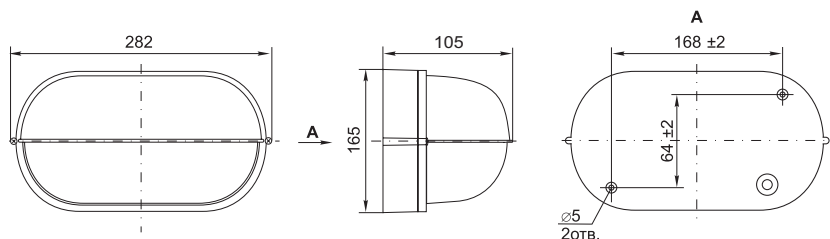

НПП 1203

Тип	Максимальная мощность лампы, Вт	Максимальные размеры лампы, мм длина диаметр	Масса, кг	Цвет	Способ установки	Артикул
НПП 1203	100	180 80	1,6	белый черный	накладной, настенный	LNPP0-1203-1-100-K01 LNPP0-1203-1-100-K02