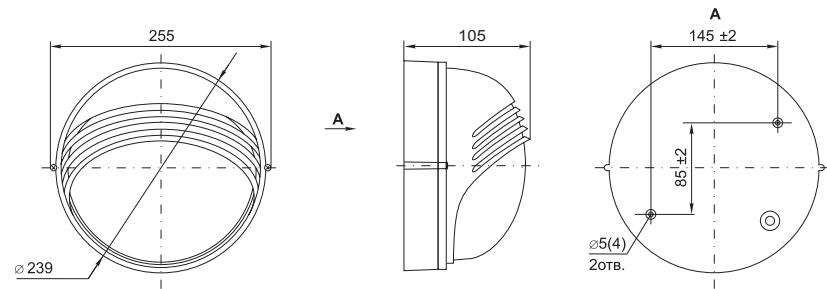

НПП 1107

Тип	Максимальная мощность лампы, Вт	Максимальные размеры лампы, мм		Масса, кг	Цвет	Способ установки	Артикул
		длина	диаметр				
НПП 1107	100	140	65	1,6	белый черный	накладной, настенный	LNPP0-1107-1-100-K01 LNPP0-1107-1-100-K02