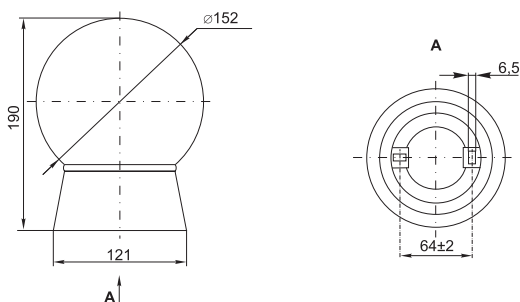

НПП 1206

Тип	Максимальная мощность лампы, Вт	Максимальные размеры лампы, мм		Масса, кг	Цвет	Способ установки	Артикул
		длина	диаметр				
НПП 1206	100	180	80	1,6	белый черный	накладной, настенно- потолочный	LNPP0-1206-1-100-K01 LNPP0-1206-1-100-K02

НПП 1407

Тип	Максимальная мощность лампы, Вт	Максимальные размеры лампы, мм		Масса, кг	Цвет	Способ установки	Артикул
		длина	диаметр				
НПП 1407	60	110	65	0,95	белый черный	накладной, настенный	LNPP0-1407-1-060-K01 LNPP0-1407-1-060-K02

НПП 3006

Максимальная мощность лампы, Вт	Максимальные размеры лампы, мм длина диаметр	Масса, кг	Цвет	Способ установки	Артикул
60	140 80	0,6	серый	накладной, настенно-потолочный	LNPP0-3006-1-060-K01

НПП 9101*