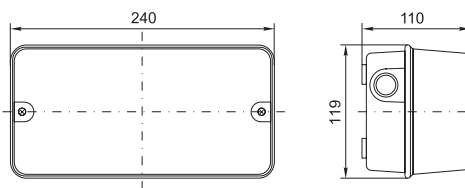

НПП 3006

Максимальная мощность лампы, Вт	Максимальные размеры лампы, мм длина диаметр	Масса, кг	Цвет	Способ установки	Артикул
60	140 80	0,6	серый	накладной, настенно-потолочный	LNPP0-3006-1-060-K01