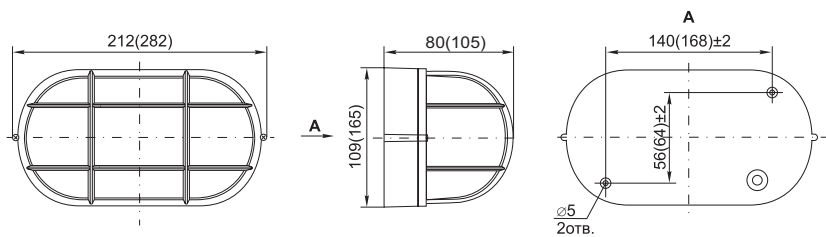

НПП 1402, НПП 1202

В скобках указаны размеры для НПП 1202

Тип	Максимальная мощность лампы, Вт	Максимальные размеры лампы, мм длина диаметр	Масса, кг	Цвет	Способы установки	Артикул
НПП 1402	60	110 65	0,95	белый черный	накладной, настенно-потолочный	LNPP0-1402-1-060-K01 LNPP0-1402-1-060-K02
НПП 1202	100	180 80	1,6	белый черный	накладной, настенно-потолочный	LNPP0-1202-1-100-K01 LNPP0-1202-1-100-K02