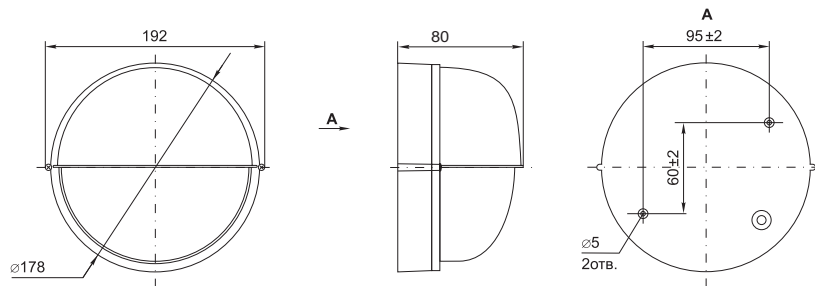

НПП 1301, НПП 1101

Тип	Максимальная мощность лампы, Вт	Максимальные размеры ламп, мм		Масса, кг	Цвет	Способ установки	Артикул
		длина	диаметр				
НПП 1301	60	90	65	0,95	белый черный	накладной, настенно- потолоч- ный	LNPP0-1301-1-060-K01 LNPP0-1301-1-60-K02
НПП 1101	100	140	65	1,6	белый черный	накладной, настенно- потолоч- ный	LNPP0-1101-1-100-K01 LNPP0-1101-1-100-K02

НПП 1302, НПП 1102

В скобках указаны размеры для НПП 1102

Тип	Максимальная мощность лампы, Вт	Максимальные размеры ламп, мм		Масса, кг	Цвет	Способ установки	Артикул
		длина	диаметр				
НПП 1302	60	90	65	0,95	белый черный	накладной, настенно-потолочный	LNPP0-1302-1-060-K01 LNPP0-1302-1-060-K02
НПП 1102	100	140	65	1,6	белый черный	накладной, настенно-потолочный	LNPP0-1102-1-100-K01 LNPP0-1102-1-100-K02

НПП 1303

Тип	Максимальная мощность лампы, Вт	Максимальные размеры ламп, мм		Масса, кг	Цвет	Способ установки	Артикул
		длина	диаметр				
НПП 1303	60	90	65	0,95	белый черный	накладной, настенный	LNPP0-1303-1-060-K01 LNPP0-1303-1-060-K02

НПП 1304

Тип	Максимальная мощность лампы, Вт	Максимальные размеры ламп, мм		Масса, кг	Цвет	Способ установки	Артикул
		длина	диаметр				
НПП 1304	60	90	65	0,95	белый черный	накладной, настенно-потолочный	LNPP0-1304-1-060-K01 LNPP0-1304-1-060-K02