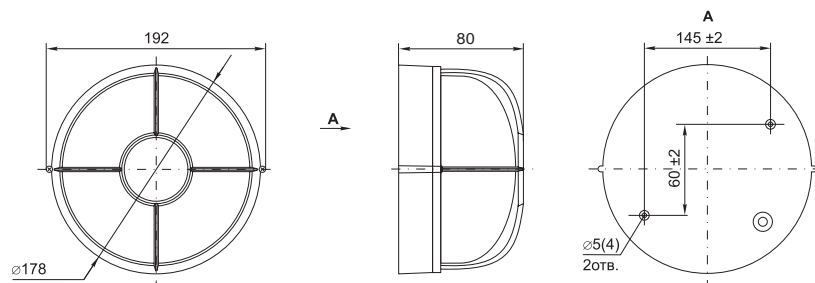

НПП 1301, НПП 1101

Тип	Максимальная мощность лампы, Вт	Максимальные размеры ламп, мм		Масса, кг	Цвет	Способ установки	Артикул
		длина	диаметр				
НПП 1301	60	90	65	0,95	белый черный	накладной, настенно- потолоч- ный	LNPP0-1301-1-060-K01 LNPP0-1301-1-60-K02
НПП 1101	100	140	65	1,6	белый черный	накладной, настенно- потолоч- ный	LNPP0-1101-1-100-K01 LNPP0-1101-1-100-K02

НПП 1302, НПП 1102

В скобках указаны размеры для НПП 1102

Тип	Максимальная мощность лампы, Вт	Максимальные размеры ламп, мм		Масса, кг	Цвет	Способ установки	Артикул
		длина	диаметр				
НПП 1302	60	90	65	0,95	белый черный	накладной, настенно-потолочный	LNPP0-1302-1-060-K01 LNPP0-1302-1-060-K02
НПП 1102	100	140	65	1,6	белый черный	накладной, настенно-потолочный	LNPP0-1102-1-100-K01 LNPP0-1102-1-100-K02

НПП 1303

Тип	Максимальная мощность лампы, Вт	Максимальные размеры ламп, мм		Масса, кг	Цвет	Способ установки	Артикул
		длина	диаметр				
НПП 1303	60	90	65	0,95	белый черный	накладной, настенный	LNPP0-1303-1-060-K01 LNPP0-1303-1-060-K02

НПП 1304

Тип	Максимальная мощность лампы, Вт	Максимальные размеры ламп, мм		Масса, кг	Цвет	Способ установки	Артикул
		длина	диаметр				
НПП 1304	60	90	65	0,95	белый черный	накладной, настенно-потолочный	LNPP0-1304-1-060-K01 LNPP0-1304-1-060-K02