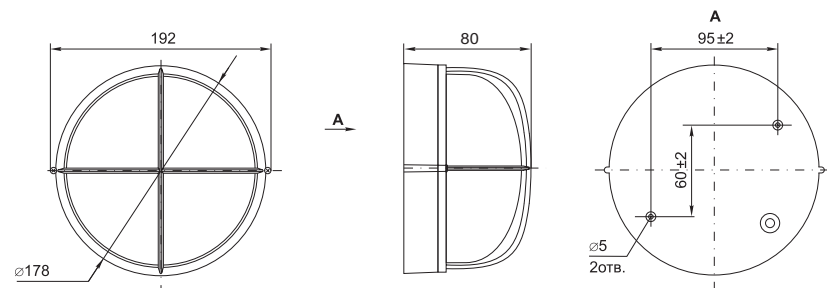

НПП 1304

Тип	Максимальная мощность лампы, Вт	Максимальные размеры ламп, мм		Масса, кг	Цвет	Способ установки	Артикул
		длина	диаметр				
НПП 1304	60	90	65	0,95	белый черный	накладной, настенно-потолочный	LNPP0-1304-1-060-K01 LNPP0-1304-1-060-K02

НПП 1306, НПП 1106

В скобках указаны размеры для НПП 1106

Тип	Максимальная мощность лампы, Вт	Максимальные размеры лампы, мм		Масса, кг	Цвет	Способ установки	Артикул
		длина	диаметр				
НПП 1306	60	90	65	0,95	белый черный	накладной, настенно-потолочный	LNPP0-1306-1-060-K01 LNPP0-1306-1-060-K02
НПП 1106	100	140	65	1,6	белый	накладной, настенно-потолочный	LNPP0-1106-1-100-K01

НПП 1107

Тип	Максимальная мощность лампы, Вт	Максимальные размеры лампы, мм		Масса, кг	Цвет	Способ установки	Артикул
		длина	диаметр				
НПП 1107	100	140	65	1,6	белый черный	накладной, настенный	LNPP0-1107-1-100-K01 LNPP0-1107-1-100-K02

НПП 1308

Тип	Максимальная мощность лампы, Вт	Максимальные размеры лампы, мм		Масса, кг	Цвет	Способ установки	Артикул
		длина	диаметр				
НПП 1308	60	90	65	0,95	белый черный	накладной, настенно-потолочный	LNPP0-1308-1-060-K01 LNPP0-1308-1-060-K02