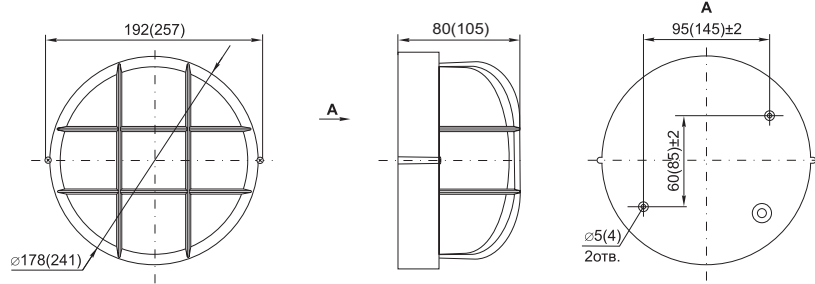

НПП 1301, НПП 1101

Тип	Максимальная мощность лампы, Вт	Максимальные размеры ламп, мм		Масса, кг	Цвет	Способ установки	Артикул
		длина	диаметр				
НПП 1301	60	90	65	0,95	белый черный	накладной, настенно- потолоч- ный	LNPP0-1301-1-060-K01 LNPP0-1301-1-60-K02
НПП 1101	100	140	65	1,6	белый черный	накладной, настенно- потолоч- ный	LNPP0-1101-1-100-K01 LNPP0-1101-1-100-K02

НПП 1302, НПП 1102

В скобках указаны размеры для НПП 1102

Тип	Максимальная мощность лампы, Вт	Максимальные размеры ламп, мм		Масса, кг	Цвет	Способ установки	Артикул
		длина	диаметр				
НПП 1302	60	90	65	0,95	белый черный	накладной, настенно-потолочный	LNPP0-1302-1-060-K01 LNPP0-1302-1-060-K02
НПП 1102	100	140	65	1,6	белый черный	накладной, настенно-потолочный	LNPP0-1102-1-100-K01 LNPP0-1102-1-100-K02

НПП 1303

Тип	Максимальная мощность лампы, Вт	Максимальные размеры ламп, мм		Масса, кг	Цвет	Способ установки	Артикул
		длина	диаметр				
НПП 1303	60	90	65	0,95	белый черный	накладной, настенный	LNPP0-1303-1-060-K01 LNPP0-1303-1-060-K02

НПП 1304

Тип	Максимальная мощность лампы, Вт	Максимальные размеры ламп, мм		Масса, кг	Цвет	Способ установки	Артикул
		длина	диаметр				
НПП 1304	60	90	65	0,95	белый черный	накладной, настенно-потолочный	LNPP0-1304-1-060-K01 LNPP0-1304-1-060-K02